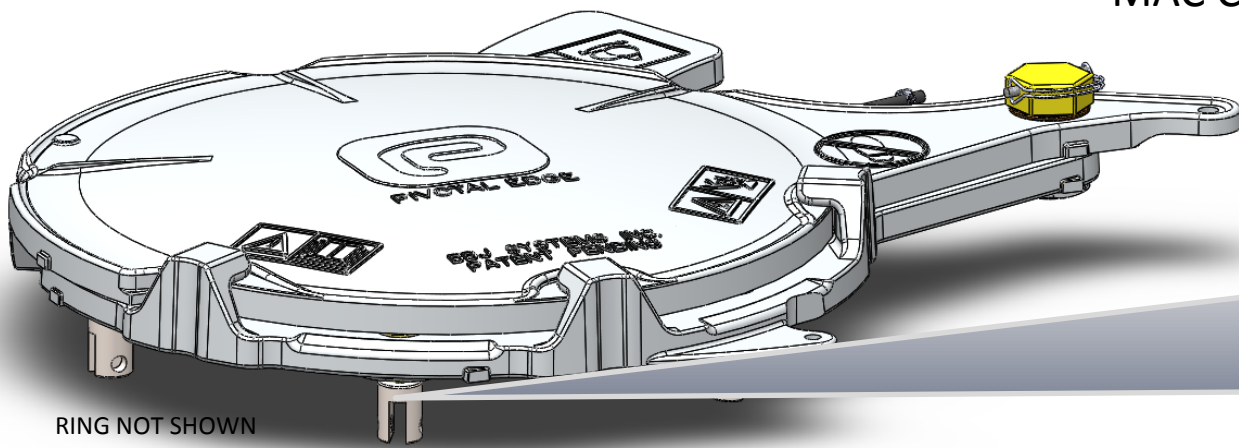

STANDARD VS. MAC CLEVIS NUT DESCRIPTION

STANDARD CLEVIS NUT: P/N 102595

RING NOT SHOWN

MAC CLEVIS NUT: P/N 103879

RING NOT SHOWN