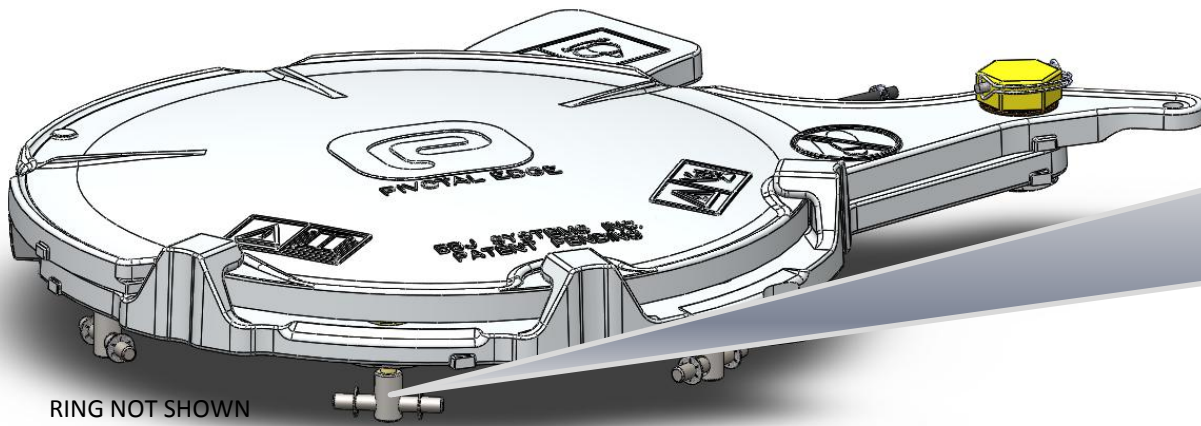

STANDARD VS. MAC CLEVIS NUT DESCRIPTION

STANDARD CLEVIS NUT: P/N 102595

RING NOT SHOWN

MAC CLEVIS NUT: P/N 103879

RING NOT SHOWN